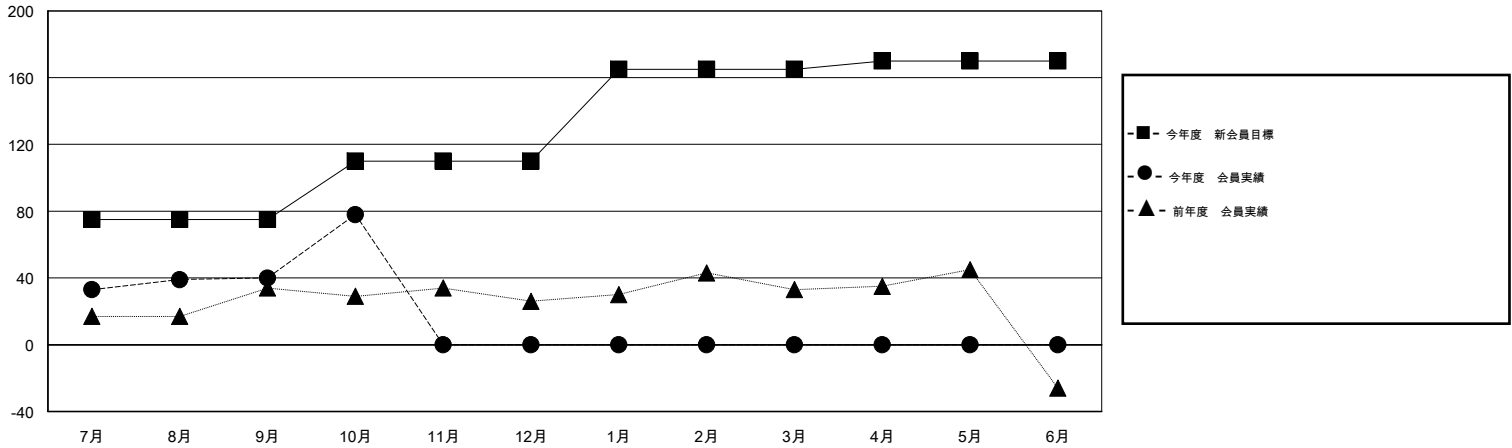

# MONTHLY MEMBERSHIP PROGRESS REPORT

District 337 D

Results as of: 10/31/2014

GMT: Chikao Suzuki

地域 JAPAN

GMT会則地域 5-Jap

クラブ				
結果: 2014-2015				
四半期	新クラブ目標	新クラブ	解散クラブ	純増/減
7月/8月/9月	0	0	0	0
10月/11月/12月	0	0	0	0
1月/2月/3月	1	0	0	0
4月/5月/6月	0	0	0	0

名				
結果: 2014-2015				
四半期	新会員目標	チャーターメン バー/新会員	退会者	純増/減
7月/8月/9月	75	99	59	40
10月/11月/12月	35	49	11	38
1月/2月/3月	55	0	0	0
4月/5月/6月	5	0	0	0

新クラブ目標及び実績累計

会員目標及び実績累計

解散クラブ: 0	53 CLUBS OF 80 一名以上の新会員を登録	男女別
		男性 2,132 (89.84%)
		女性 241 (10.16%)
退会者	<a href="#">健康診断データはこちら</a>	家族会員 120
物故会員 8		世帯主 57
クラブ解散 1		世帯主以外 63
その他 61		
合計 70		